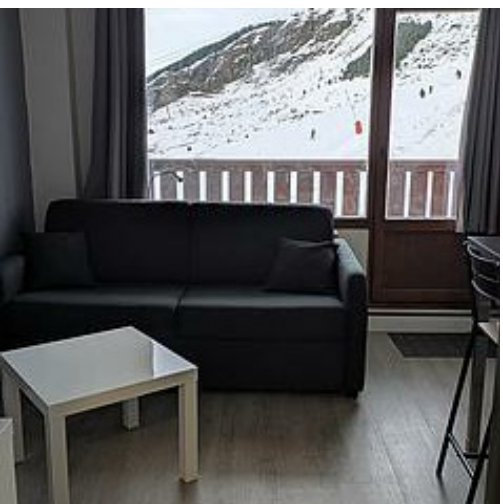

Appartement Necou 502

Apparteme
nt

3
personnes

0
chambre

19
m²