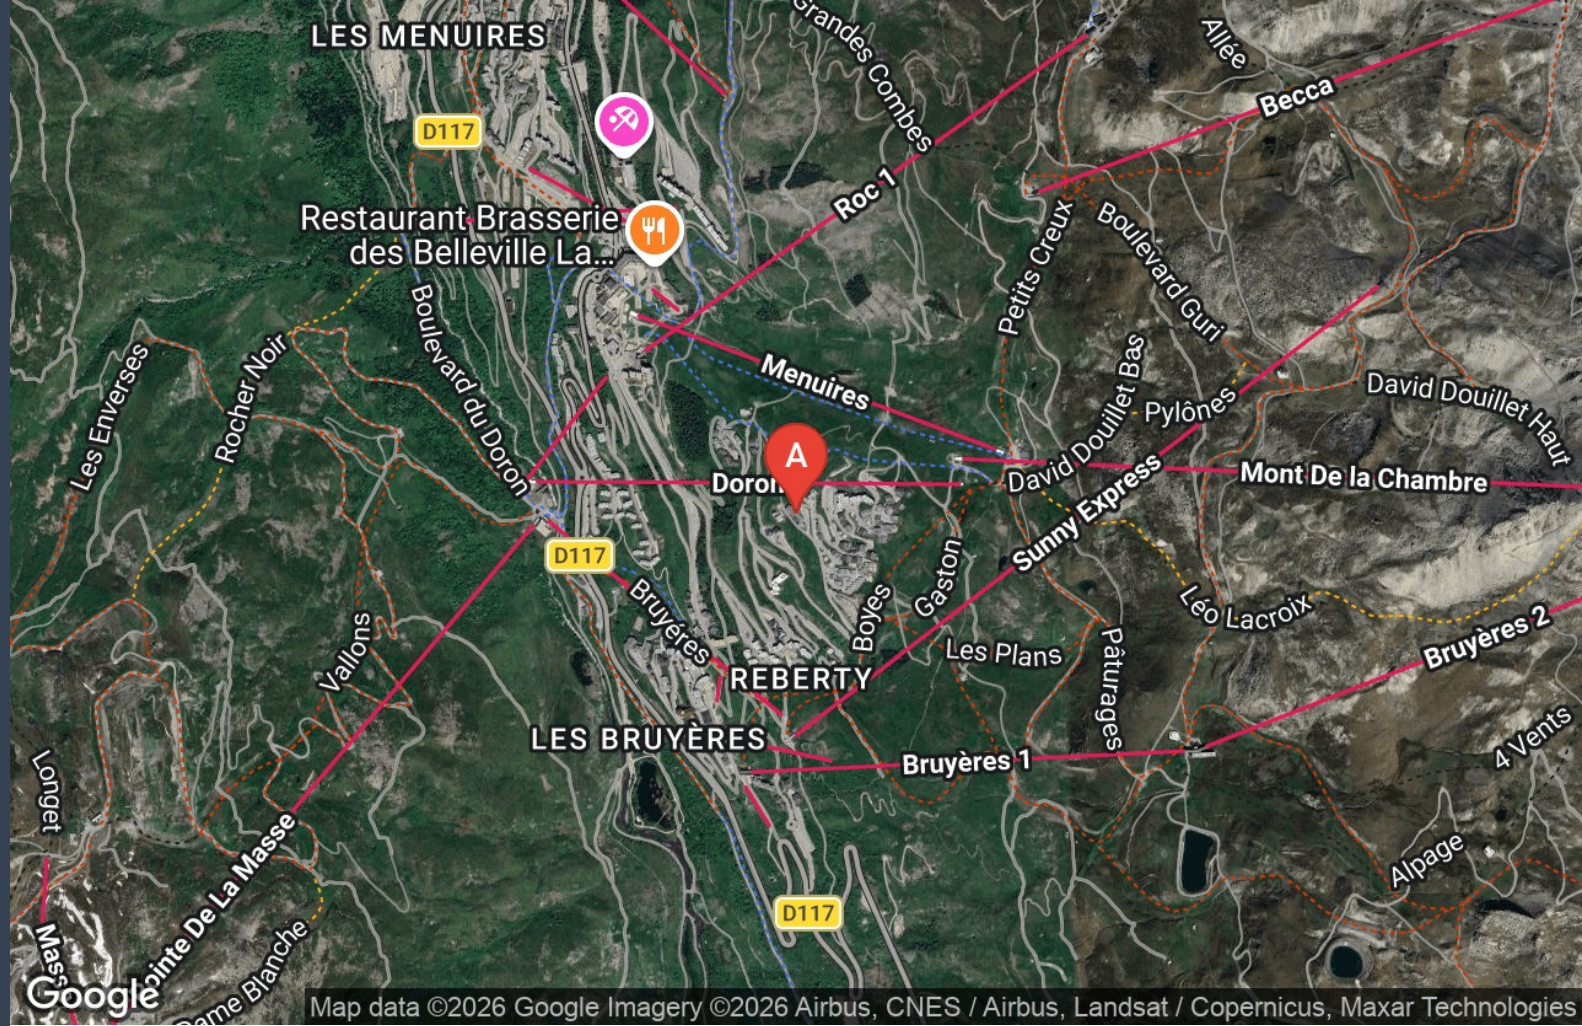

A Appartement Necou 502 : , Grand Reberty
73440 Les Menuires

Appartement Necou 502

Apparteme
nt

3
personnes

0
chambre

19
m²

L'appartement de 19 m² est situé dans la résidence Le Nécou dans le quartier Reberty 2000.