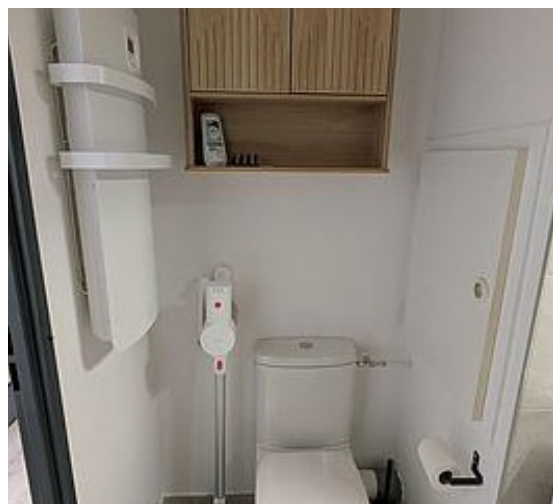

Label qualité hébergement : en cours

Le logement :

L'ENTREE :

Coin montagne avec lits superposés (2 lits simples 190 x 80 cm) avec rangement, grand placard avec penderie et étagères.

LA SALLE DE BAIN :

Douche avec paroi vitrée, meuble vasque avec rangement et grand miroir, WC, sèche serviette électrique, petit meuble, sèche cheveux.

LE BALCON :

Grand balcon de 4 m² avec vue sur la Croisette.

Porte fenêtre pour y accéder.

Casier à ski personnel et sécurisé dans la résidence.

Ascenseur.

Oreillers et couettes à disposition (2 couettes simples, 1 couette 2 personnes, 4 oreillers).

Location à la semaine : à partir de 750€ (hiver) (Taxe de séjour incluse).

Pièces et équipements

<i>Chambres</i>	Chambre(s): 0 Lit(s): 2 dont lit(s) 1 pers.: 2 dont lit(s) 2 pers.: 1 Canapé convertible avec sommier à lattes et matelas 140x190cm. 2 lits simples superposés 80x190cm. Couettes et oreillers à disposition.
<i>Salle de bains / Salle d'eau</i>	Salle de bains avec douche Sèche serviettes Sèche cheveux Salle(s) d'eau (avec douche): 1
<i>WC</i>	WC: 1
<i>Cuisine</i>	Kitchenette Appareil à raclette Four Four à micro ondes Lave vaisselle Réfrigérateur Cafetière Nespresso : prévoir les capsules. Lave vaisselle : prévoir les tablettes.
<i>Autres pièces</i>	Balcon
<i>Media</i>	Télévision
<i>Autres équipements</i>	Balcon : petite table et 2 chaises
<i>Chauffage / AC</i>	Chauffage
<i>Exterieur</i>	
<i>Divers</i>	Interdiction de fumer dans l'appartement, l'ascenseur et les couloirs