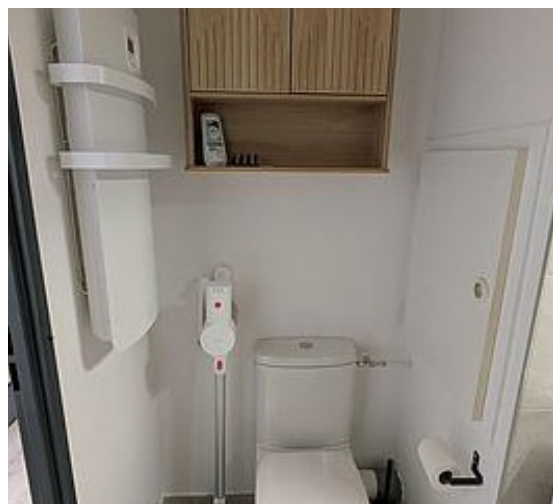

Label qualité hébergement : en cours

Le logement :

L'ENTREE :

Coin montagne avec lits superposés (2 lits simples 190 x 80 cm) avec rangement, grand placard avec penderie et étagères.

LA SALLE DE BAIN :

Douche avec paroi vitrée, meuble vasque avec rangement et grand miroir, WC, sèche serviette électrique, petit meuble, sèche cheveux.

LE BALCON :

Grand balcon de 4 m² avec vue sur la Croisette.

Porte fenêtre pour y accéder.

Casier à ski personnel et sécurisé dans la résidence.

Ascenseur.

Oreillers et couettes à disposition (2 couettes simples, 1 couette 2 personnes, 4 oreillers).

Draps et serviettes non fournis (possibilité de location de kit comprenant draps/housses de couette, serviettes de bain et torchons).

A demander lors de la réservation.

Prévoir les capsules Nespresso pour la cafetière et les tablettes pour le lave-vaisselle.

Location à la semaine : à partir de 750€ (hiver) (Taxe de séjour incluse).

Pièces et équipements

<i>Chambres</i>	Chambre(s): 0 Lit(s): 2 dont lit(s) 1 pers.: 2 dont lit(s) 2 pers.: 1 Canapé convertible avec sommier à lattes et matelas 140x190cm. 2 lits simples superposés 80x190cm. Couettes et oreillers à disposition.
<i>Salle de bains / Salle d'eau</i>	Salle de bains avec douche Sèche serviettes Sèche cheveux Salle(s) d'eau (avec douche): 1
<i>WC</i>	WC: 1
<i>Cuisine</i>	Kitchenette Appareil à raclette Four Four à micro ondes Lave vaisselle Réfrigérateur Cafetière Nespresso : prévoir les capsules. Lave vaisselle : prévoir les tablettes.
<i>Autres pièces</i>	Balcon
<i>Media</i>	Télévision
<i>Autres équipements</i>	Balcon : petite table et 2 chaises
<i>Chauffage / AC</i>	Chauffage
<i>Exterieur</i>	
<i>Divers</i>	Interdiction de fumer dans l'appartement, l'ascenseur et les couloirs