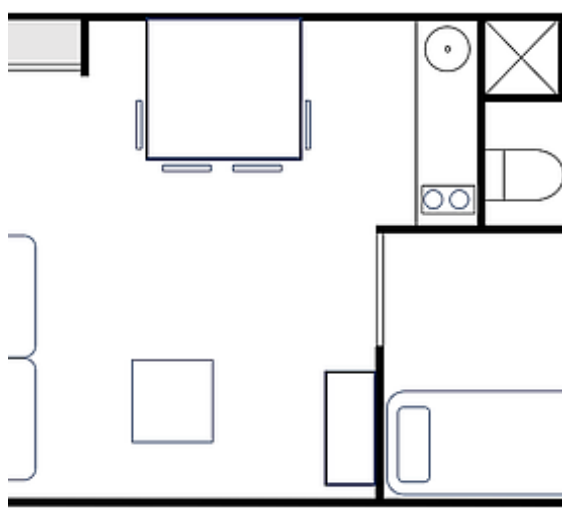

Label qualité hébergement : en cours

Le logement :

L'ENTREE :

Coin montagne avec lits superposés (2 lits simples 190 x 80 cm) avec rangement, grand placard avec penderie et étagères.

LA SALLE DE BAIN :

Douche avec paroi vitrée, meuble vasque avec rangement et grand miroir, WC, sèche serviette électrique, petit meuble, sèche cheveux.

PIECE PRINCIPALE :

Le salon et l'entrée sont séparés par une porte.

Canapé convertible 3 places, tissu tissé, couchage avec matelas 140 x 190 cm (se déplie très facilement en lit). Petite table basse, rangement à cases, radiateur mural électrique, télévision écran plat 80 cm, grand placard avec étagères.

LE BALCON :

Grand balcon de 4 m² avec vue sur la Croisette.

Porte fenêtre pour y accéder.

Casier à ski personnel et sécurisé dans la résidence.

Ascenseur.

Oreillers et couettes à disposition (2 couettes simples, 1 couette 2 personnes, 4 oreillers).

Location à la semaine : à partir de 750€ (hiver) (Taxe de séjour incluse).

Pièces et équipements

<i>Chambres</i>	Chambre(s): 0 Lit(s): 2 dont lit(s) 1 pers.: 2 dont lit(s) 2 pers.: 1 Canapé convertible avec sommier à lattes et matelas 140x190cm. 2 lits simples superposés 80x190cm. Couettes et oreillers à disposition.
<i>Salle de bains / Salle d'eau</i>	Salle de bains avec douche Sèche serviettes Sèche cheveux Salle(s) d'eau (avec douche): 1
<i>WC</i>	WC: 1
<i>Cuisine</i>	Kitchenette Appareil à raclette Four Four à micro ondes Lave vaisselle Réfrigérateur Cafetière Nespresso : prévoir les capsules. Lave vaisselle : prévoir les tablettes.
<i>Autres pièces</i>	Balcon
<i>Media</i>	Télévision
<i>Autres équipements</i>	Balcon : petite table et 2 chaises
<i>Chauffage / AC</i>	Chauffage
<i>Exterieur</i>	
<i>Divers</i>	Interdiction de fumer dans l'appartement, l'ascenseur et les couloirs